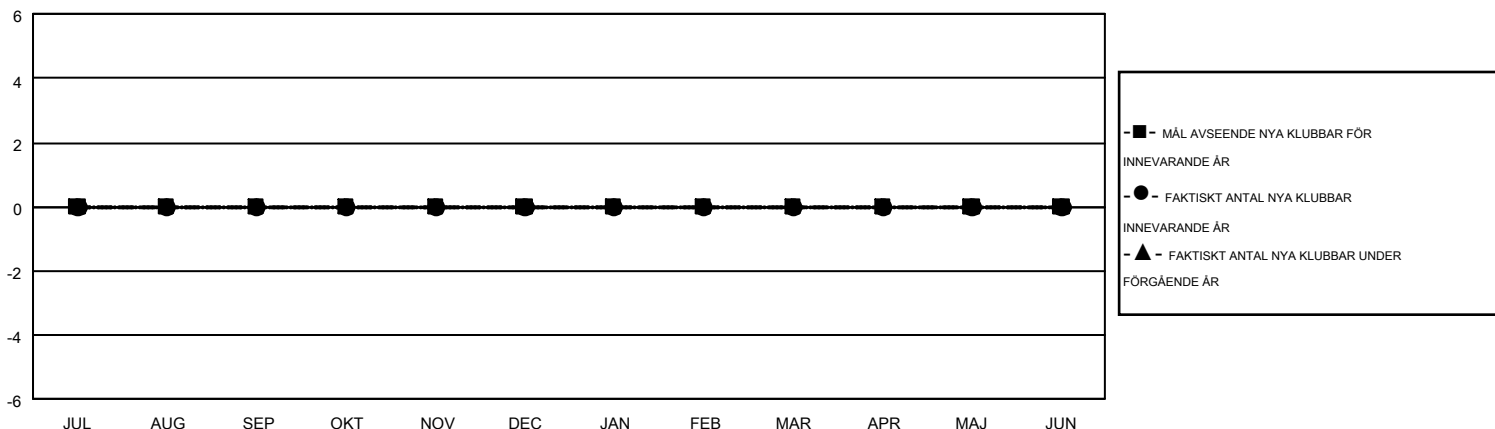

GMT MONTHLY MEMBERSHIP PROGRESS REPORT

Results as of: 1/31/2017

Multiple District 104

LOCATION: NORWAY

GMT: KENNETH PERSSON

GMT KO 4

Klubbar				Medlemmar			
RESULTAT FÖR 2016-2017				RESULTAT FÖR 2016-2017			
KVARTAL	MÅL AVSEENDE NYA KLUBBAR	NYA KLUBBAR	AVFÖRDA KLUBBAR	KVARTAL	MÅL FÖR NETTOTILLVÄXT AV NYA MEDLEMMAR (ej återinförda eller transfer)	FAKTISKT TILLVÄXT AV NYA MEDLEMMAR (ej återinförda eller transfer)	FAKTISKT ANTAL AVFÖRDA MEDLEMMAR (inklusive transfer)
JUL/AUG/SEP	0	0	5	JUL/AUG/SEP	-65	83	226
OKT/NOV/DEC	0	0	0	OKT/NOV/DEC	27	158	261
JAN/FEB/MAR	0	0	1	JAN/FEB/MAR	36	98	104
APR/MAJ/JUN	0	0	0	APR/MAJ/JUN	22	0	0

MÅL OCH FAKTISKT ANTAL NYA KLUBBAR