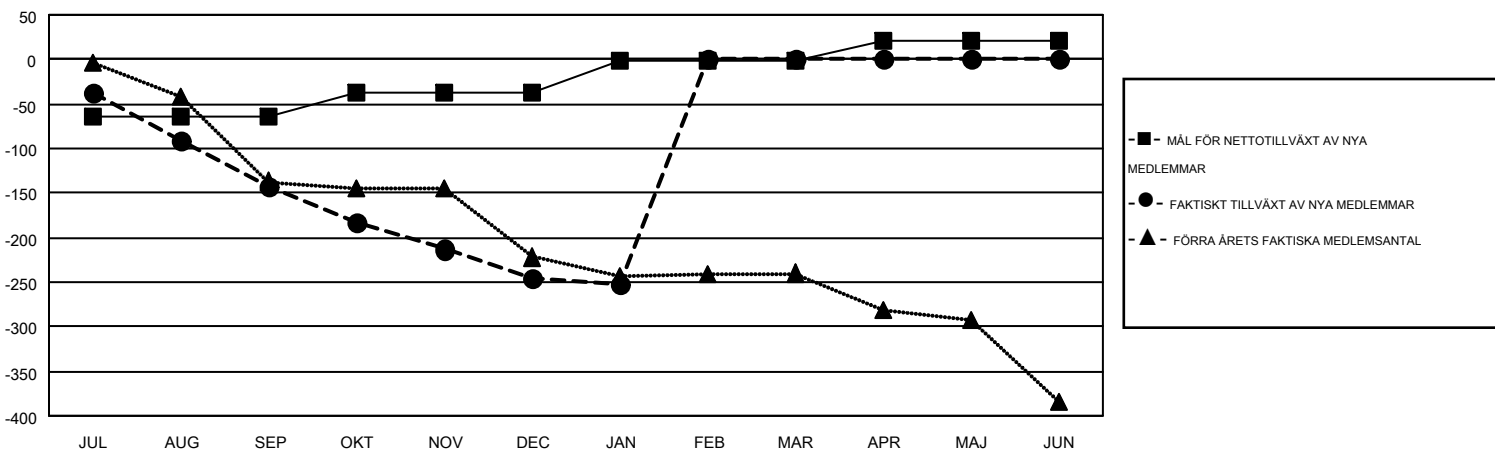

MÅL OCH FAKTISKT ANTAL MEDLEMMAR

NEDLAGDA KLUBBAR: 6	172 CLUBS OF 437 TOG UPP EN ELLER FLER NYA MEDLEMMAR	KÖNSFÖRDELNING
		MAN 8,347 (79.15%)
		KVINNA 2,199 (20.85%)
AVFÖRDA MEDLEMMAR	KLICKA HÄR FÖR KUMULATIV MEDLEMSDATA	ANTALET FAMILJEMEDLEMMAR 182
AVLIDNA 82		FAMILJEMEDLEMMAR SOM BETALAR HÄLFTEN AV MEDLEMSAVGIFTEN 94
NEDLAGD KLUBB 6		
ÖVRIGA 503		
TOTAL 591